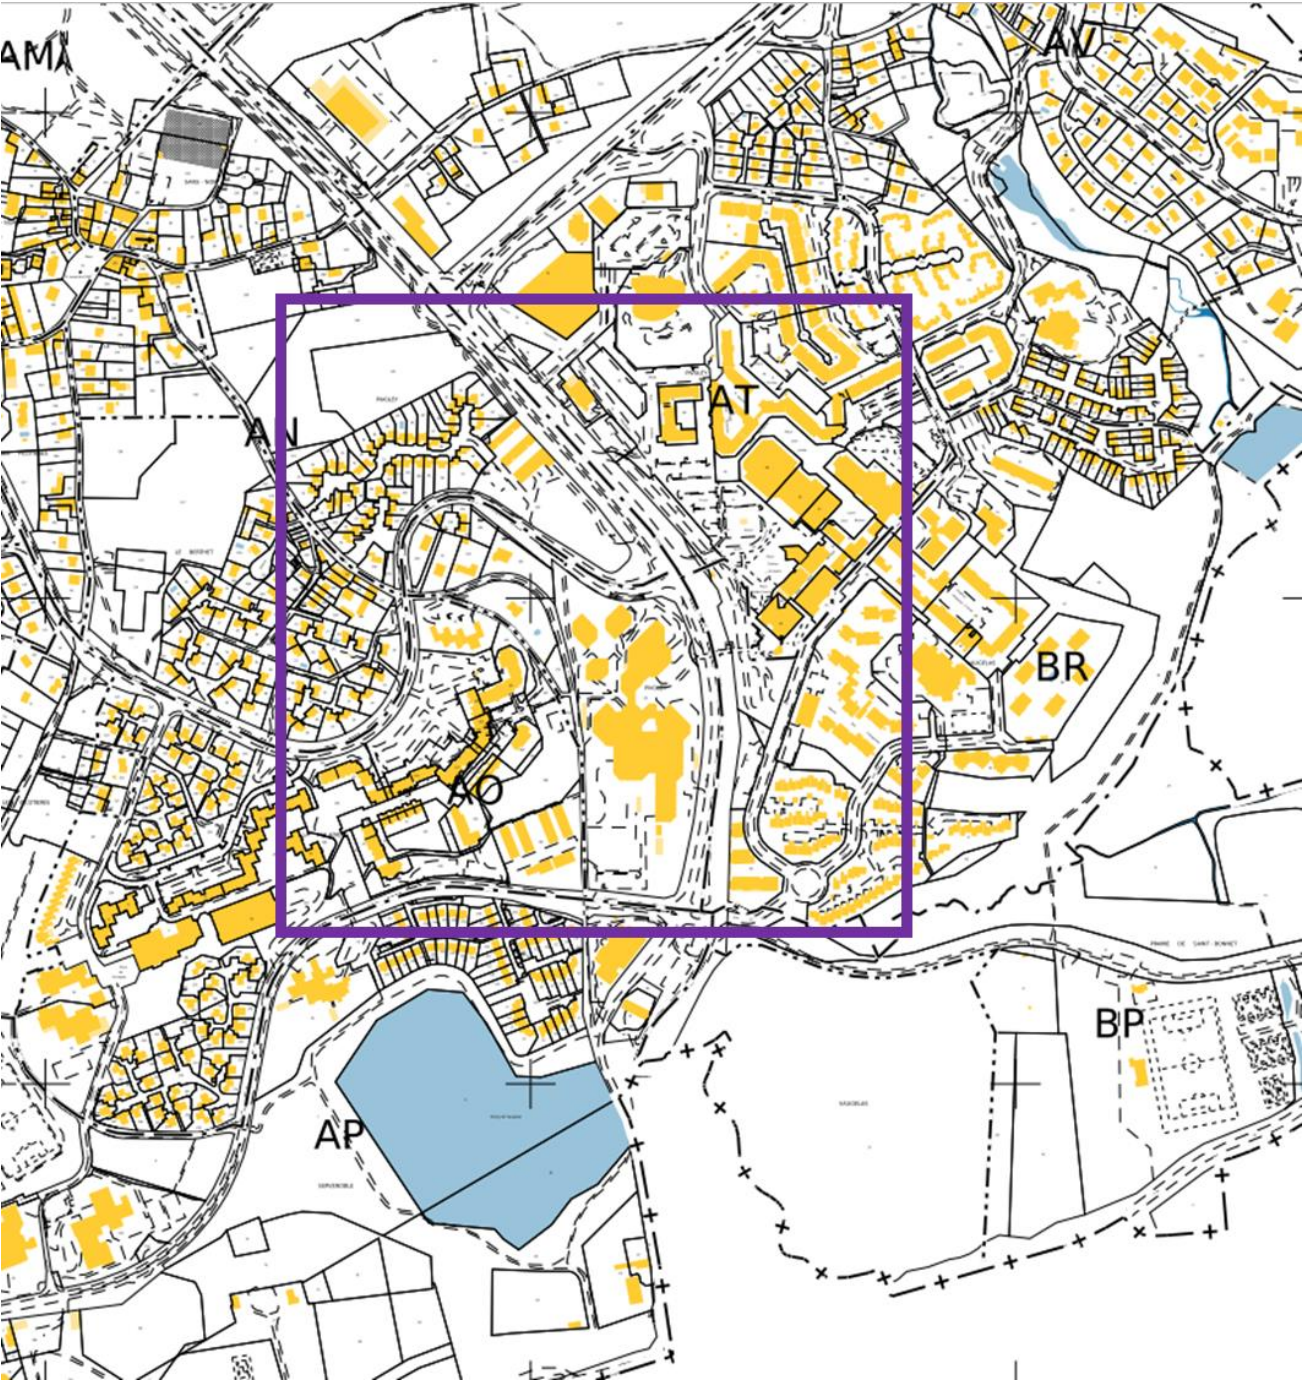

## 2. Plans de situation

---

Relatif au déclassement  
d'emprises de voirie routière  
situées sur le boulevard  
VILLEFONTAINE, à  
VILLEFONTAINE

---

Département de l'ISERE

---

## Plan de situation – carte IGN

Secteur de projet du réaménagement du boulevard VILLEFONTAINE

Echelle 1 / 34 110

Secteur de projet du réaménagement du boulevard VILLEFONTAINE

Echelle 1/1000